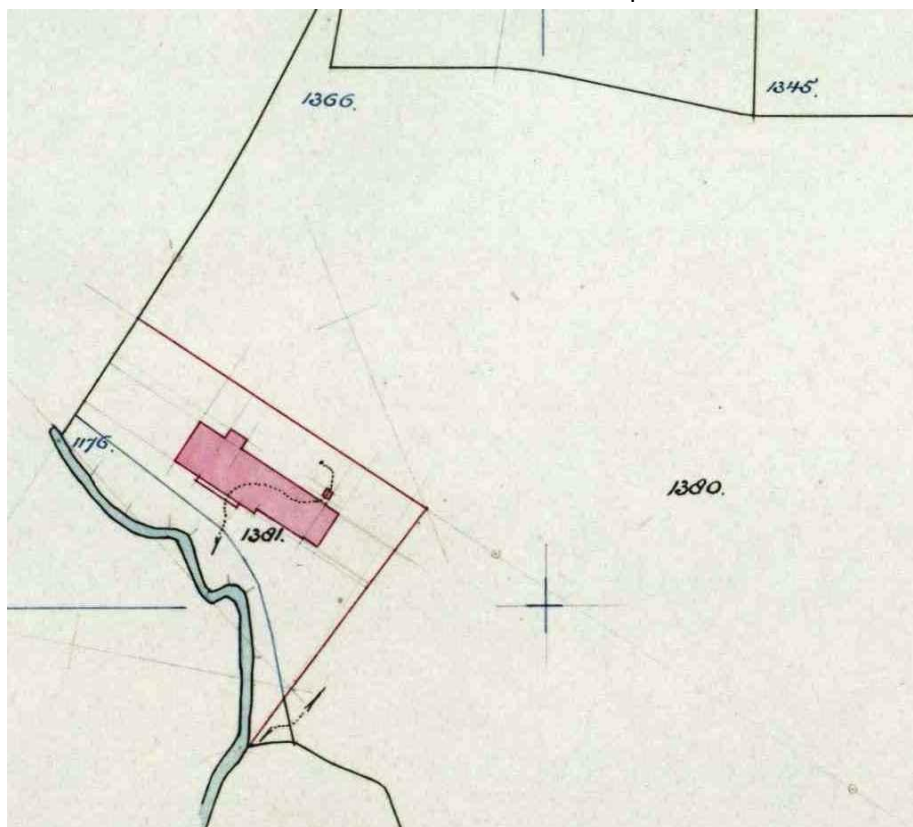

Kadastrale kaartjes van de Zuivelfabriek in Hengelo

*(let op: bij het Kadaster wordt gewerkt met 'dienstjaren',
deze kunnen 1 of 2 jaar afwijken van de werkelijke jaartallen)*

1886 Bouwland:

1902 Bouw zuivelfabriek: |

1903 Aanbouw stal rechts:

1904 Aanbouw woning links:

1922 Stichting vrijstaande schuur rechts:

1982 Stichting huizen rechts: