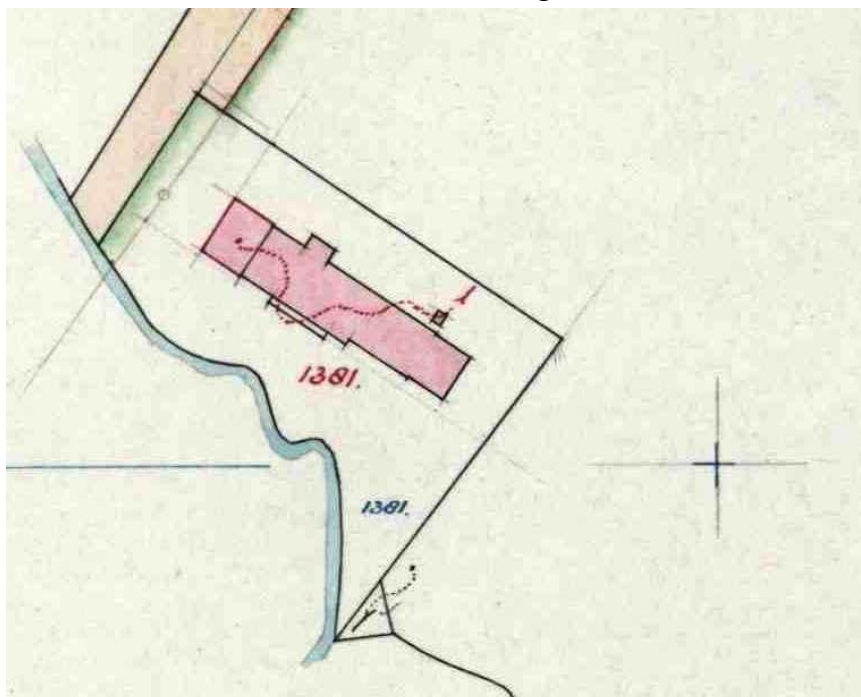

Kadastrale kaartjes van de Zuivelfabriek in Hengelo

*(let op: bij het Kadaster wordt gewerkt met 'dienstjaren',
deze kunnen 1 of 2 jaar afwijken van de werkelijke jaartallen)*

1886 Bouwland:

1902 Bouw zuivelfabriek: |

1903 Aanbouw stal rechts:

1904 Aanbouw woning links:

1922 Stichting vrijstaande schuur rechts:

1982 Stichting huizen rechts: