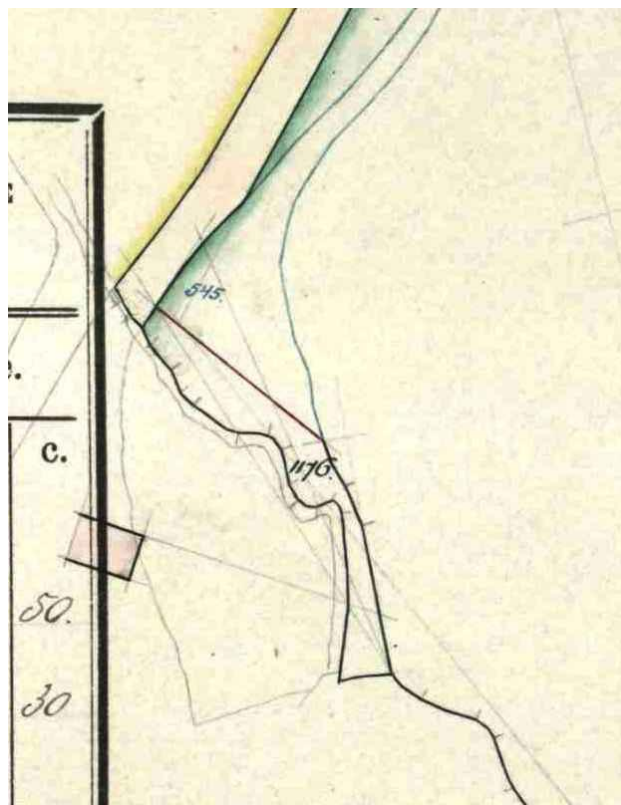

Kadastrale kaartjes van de Zuivelfabriek in Hengelo

*(let op: bij het Kadaster wordt gewerkt met 'dienstjaren',
deze kunnen 1 of 2 jaar afwijken van de werkelijke jaartallen)*

1886 Bouwland:

1902 Bouw zuivelfabriek: |

1903 Aanbouw stal rechts:

1904 Aanbouw woning links:

1922 Stichting vrijstaande schuur rechts:

1982 Stichting huizen rechts: