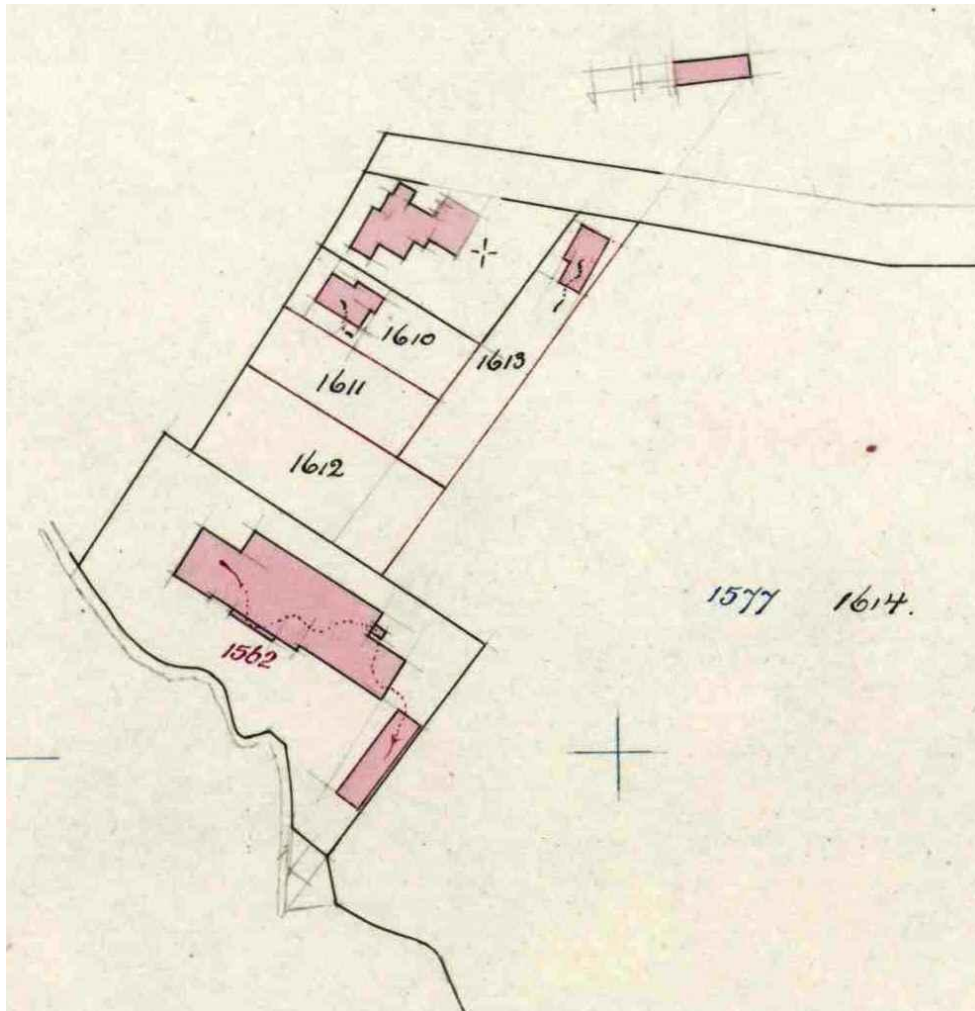

Kadastrale kaartjes van de Zuivelfabriek in Hengelo

*(let op: bij het Kadaster wordt gewerkt met 'dienstjaren',
deze kunnen 1 of 2 jaar afwijken van de werkelijke jaartallen)*

1886 Bouwland:

1902 Bouw zuivelfabriek: |

1903 Aanbouw stal rechts:

1904 Aanbouw woning links:

1922 Stichting vrijstaande schuur rechts:

1982 Stichting huizen rechts: